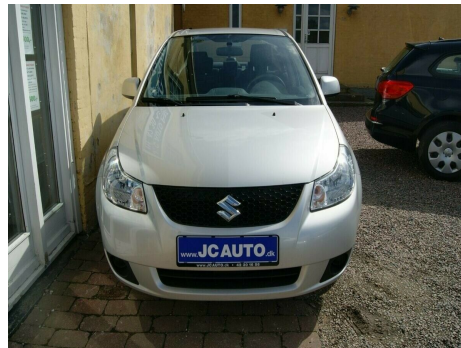

Suzuki SX4 · 1,6 · GLS

Pris: 66.900,-

Type:	Personvogn
Modelår:	2008
1. indreg:	06/2008
Kilometer:	100.000 km.
Brændstof:	Benzin
Farve:	Sølvmetal
Antal døre:	5

15" alufælge · airc. · fjernb. c.lås · fartpilot · infocenter · startspærre · sædevarme · 4x el-ruder · el-spejle · cd/radio · multifunktionsrat · isofix · kopholder · stofindtræk · splitbagsæde · læderrat · 6 airbags · abs · antispin · esp · servo · tonede ruder · ikke ryger · aftag. træk · tidligere undervognsbehandlet

Motor	Ydelse	Transmission	Mål	Økonomi
Volume: 1,6	Effekt: 107 HK.	Forhjulstræk	Længde: 410 cm.	Tank: 50 l.
Cylinder: 4	Moment: 145	Gear: Manuel gear	Bredde: 173 cm.	Km/l: 14,9 l.
Antal ventiler: 16	Topfart: 180 ktm/t.		Højde: 156 cm	Ejeravgift:
	0-100 km/t.: 10,70 sek.		Vægt: 1.100 kg.	DKK 3.140
				Produktionsår:
				-